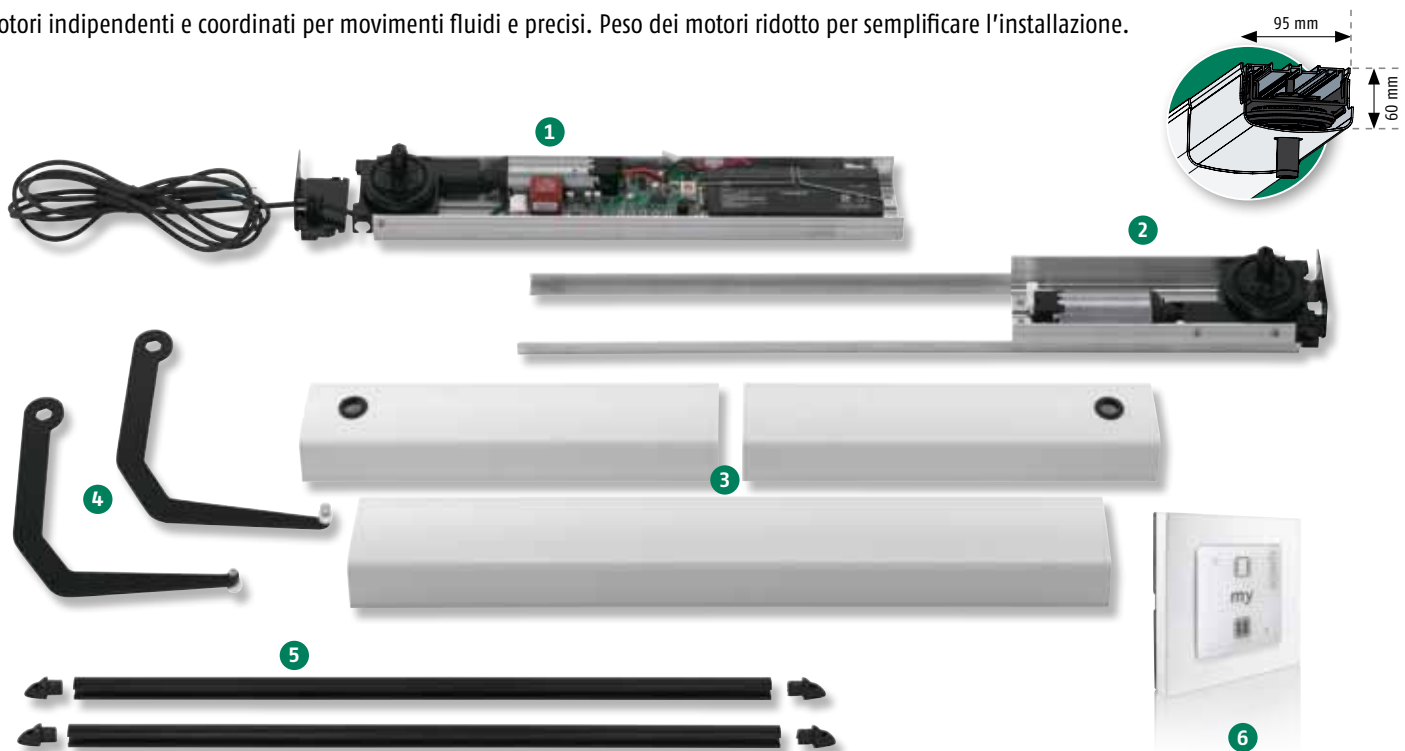

Yslo Flex RTS

SOLUZIONI D'AUTOMAZIONE PER PERSIANE

NOVITÀ!

Yslo Flex RTS

Il kit standard

di motorizzazione per persiane a battente.

Installazione nella parte superiore

Persiane a 1 e 2 battenti.

Colori

Carter: 2 colori standard

Bracci e aste di guida:

Smoove Open/Close RTS

Punto di comando a parete, touch sensitive, intuitivo ed ergonomico.

Componenti del kit

Motori indipendenti e coordinati per movimenti fluidi e precisi. Peso dei motori ridotto per semplificare l'installazione.

1 Modulo elettromeccanico (batteria e radio ricevitore RTS integrati)

2 Modulo meccanico

3 Carter in alluminio in 3 parti (A = 60 mm e L = 95 mm)

4 Due bracci inox con connessione esagonale al motore

5 Due aste di guida in alluminio estruso: resistenza garantita

Tempi

Installazione rapida in 3 fasi

Yslo Flex RTS può essere installato in meno di un'ora da una sola persona.

1. Fissaggio delle squadre e dei moduli

Grazie al loro peso ridotto, i moduli si maneggiano facilmente. Si inseriscono nelle squadre e scorrono nelle guide di allineamento in maniera intuitiva.