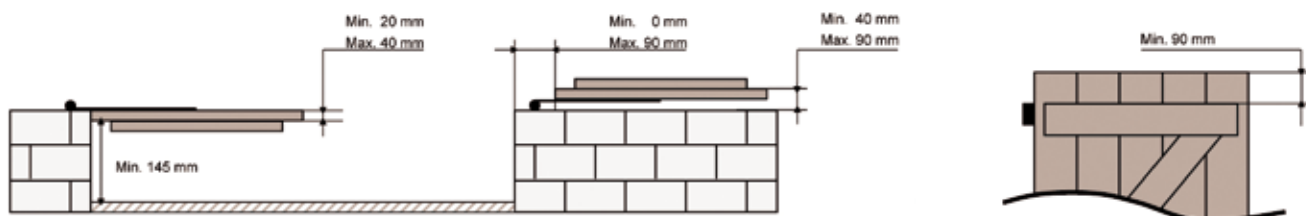

6 Uno Smoove Open/Close RTS

Ordini

Riduzione dei tempi a cominciare dall'ordine!

- Verifica di poche misure mediante una semplice tabella di riferimento.
- Rapido calcolo del preventivo.
- Solo 4 riferimenti a catalogo: l'ordine è semplice e veloce!
- Tempi di consegna standard.

 YSLO FLEX RTS	COLORI CARTER	REFERENZE
2 battenti <i>Larghezza: da 880 mm a 1.520 mm</i>	Bianco Marrone	1240034 1240035
1 battente <i>Larghezza: da 590 mm a 900 mm</i>	Bianco Marrone	1240036 1240037

Misure